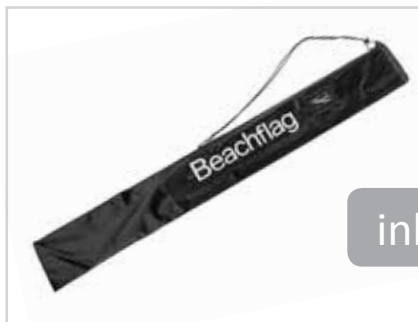

BEACHFLAG ZUBEHÖR

inklusive

Tragetasche

Bodenspieß

Kreuzfuß

Bodenplatte 40 cm

Erdbohrer

wasserbefüllbarer Reifen